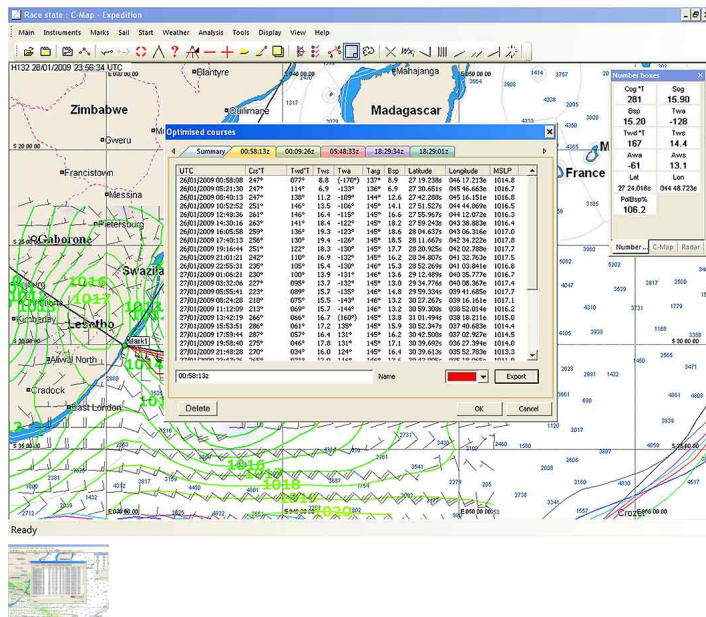

# Expedition Upgrade

Expedition Software Screenshot Routingtable

Upgrade auf Version 12

Bewertung: Noch nicht bewertet

**Preis**

345,00 €

345,00 €

[Stellen Sie eine Frage zu diesem Produkt](#)