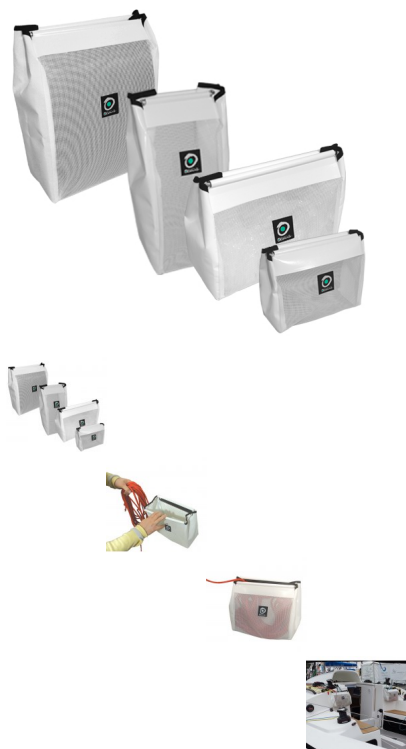

Fallentasche - geschlossen

Selbst schließende Fallentasche

Bewertung: Noch nicht bewertet

Preis
52,00 €

52,00 €

[Stellen Sie eine Frage zu diesem Produkt](#)

Hersteller [Outils Océans](#)

Beschreibung

Selbst schließende Fallentasche, für aufgeschodeene Leinen oder andere Utensilien.

Merkmale:

- einfache Installation; abnehmbar bei längeren Stehzeiten
- Körper: Polyester überzogenes PVC Mesh
- Seite: 2 seitig Polyester beschichtetes PVC

- Rückseite: Polyester 18/10
- starker Gummizug
- verschiedene Größen

Modell	Größe - cm B x H x T	Kapazität	Verwendung
TS1640	16 x 40 x 20	60m Leine ø 8mm	ideal für Fallen und Reffleinen an der Mastbasis
TS2520	25 x 20 x 10	25m Leine ø 8mm	kleine Tasche - universal
TS3025	30 x 25 x 15	50m Leine ø 8mm	ideal fürs Cockpit
TS3040	30 x 40 x 15	75m Leine ø 8mm	groß - ideal fürs Cockpit oder im Innenraum