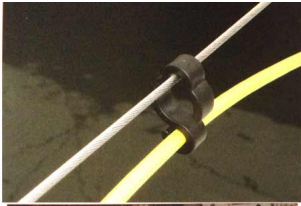

Shore Power Cord Clips

Landanschluß Halteclips

Rating: Not Rated Yet

Price

[Ask a question about this product](#)

Manufacturer [Philippi](#)

Description

Shore Power Clip - Set mit 6 St. Halteclips für Landanschlusskabel - damit wird Ihr Landanschlusskabel praktisch an der Reling befestigt und das Ausrutschen auf dem Kabel vermieden.