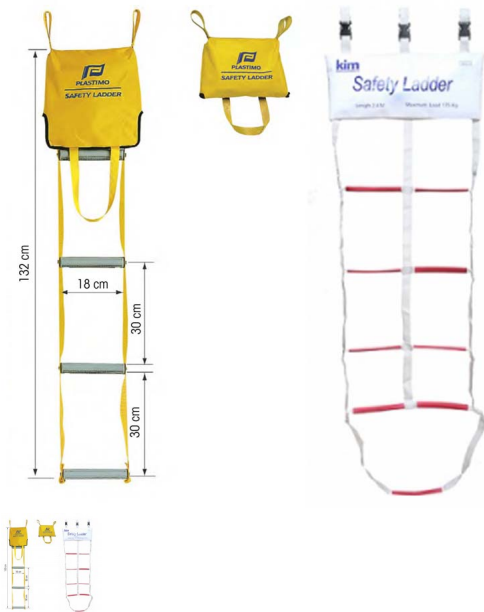

Berge- und Sicherheitsleitern

Bergeleitern zur einfachen Montage

Rating: Not Rated Yet

Price
59,95 €

59,95 €

[Ask a question about this product](#)

Description

Die Sicherheitsleitern sind in einem Beutel verstaut, der am Boot befestigt wird. Zieht die über Bord gegangene Person an dem Gurtgriff der nach unten hängt, öffnet sich der Beutel und die Leiter fällt heraus.
Von Plastimo oder Ocean Safety erhältlich.

Merkmale:

- einfach zu montieren
- Ocean Safety (Kim): 2.4m lange Bergeleiter aus Gurtbandmaterial
- Plastimo: 5 Stufen Version