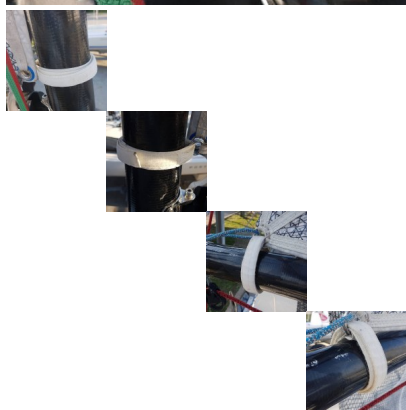

## Seascape / First 18 Klettverschluß

Klettverschluß zur zur Befestigung von Schothorn und Segelhals auf Ihrer Seascape / First 18

Rating: Not Rated Yet

**Price**  
12,00 €

12,00 €

[Ask a question about this product](#)

Manufacturer [Segelwelt](#)

Description

Klettverschluß zur zur Befestigung von Schothorn und Segelhalbs auf Ihrer Seascape / First 18