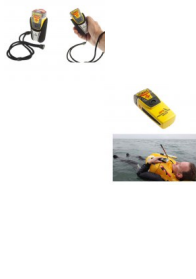

McMurdo Pocket PLB

McMurdo PLB mit SOS Blinklicht

Bewertung: Noch nicht bewertet

Preis

390,00 €

390,00 €

[Stellen Sie eine Frage zu diesem Produkt](#)

Hersteller [McMurdo](#)

Beschreibung

Die McMurdo 220 ist die weltweit erste Galileo-fähige Personal Location Beacon (PLB), ein persönliches Sicherheitsgerät, das Such- und Rettungsdienste alarmiert und es ihnen ermöglicht, Sie in einem Notfall zu Lande oder zu Wasser schnell zu lokalisieren.

Ein GPS Empfänger sorgt für eine genaue Standortbestimmung und ein Blinklicht sendet auf Knopfdruck einen SOS-Morsecodeder. Der Akku der McMurdo FastFind 220 PLB hat eine Batterielebensdauer von 6 Jahren und sendet im Notfall für mindestens 24h.

Mit der McMurdo FastFind 220 PLB können Sie wo auch immer Sie sind, an Land, in den Bergen oder auf See, Notfalldienste mit nur einem Knopfdruck benachrichtigen und eine standardisierte Rettungskette in Gang setzen.