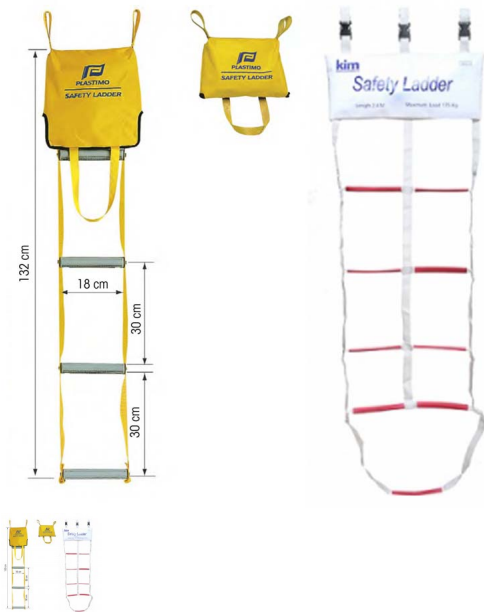

Berge- und Sicherheitsleitern

Bergeleitern zur einfachen Montage

Bewertung: Noch nicht bewertet

Preis
59,95 €

59,95 €

[Stellen Sie eine Frage zu diesem Produkt](#)

Beschreibung

Die Sicherheitsleitern sind in einem Beutel verstaut, der am Boot befestigt wird. Zieht die über Bord gegangene Person an dem Gurtgriff der nach unten hängt, öffnet sich der Beutel und die Leiter fällt heraus.
Von Plastimo oder Ocean Safety erhältlich.

Merkmale:

- einfach zu montieren
- Ocean Safety (Kim): 2.4m lange Bergeleiter aus Gurtbandmaterial
- Plastimo: 5 Stufen Version