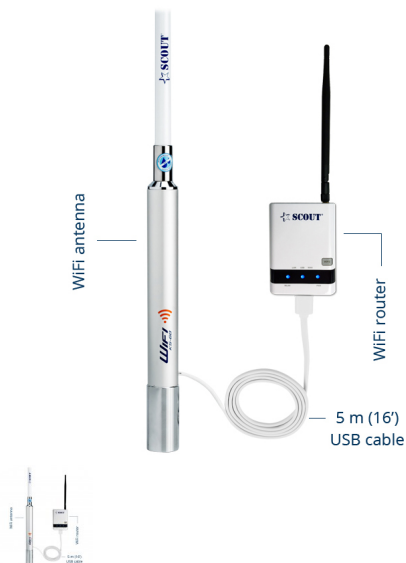

Scout WIFI on Board

Komplettsset aus WIFI Antenne und Router - einfach einzurichten

Bewertung: Noch nicht bewertet

Preis

468,00 €

468,00 €

[Stellen Sie eine Frage zu diesem Produkt](#)

Hersteller [SCOUT Antennas](#)

Beschreibung

Das neue Scout WiFi onBoard ist ein All-in-One-System für all jene, die während ihrer Erholungszeit in Häfen und Marinas mit dem Internet verbunden bleiben möchten: einfach zu installieren und leistungsstark.

Mit dem WiFi onBoard haben Sie einfachen Zugang zu vorhandenen Hotspots und senden das Signal erneut aus, um Ihr eigenes gesichertes WLAN-Netzwerk an Bord zu erstellen und es mit Ihren Gästen zu teilen.

Sie müssen nur ein paar Schritten folgen: keine zusätzlichen Kabel, keine Laptops, kein Treiber installiert werden, das gesamte System kann leicht mit Ihrem Smartphone eingerichtet werden.

Das WLAN an Bord umfasst 1 Empfangsantenne mit 35-dBm-USB-Kabel (5m), 1 WLAN-Router, 1 Kunststoffhalterung, 1 220V / 12V-Adapter und 1 12V-Zigarettenanzünder-Netzteil.